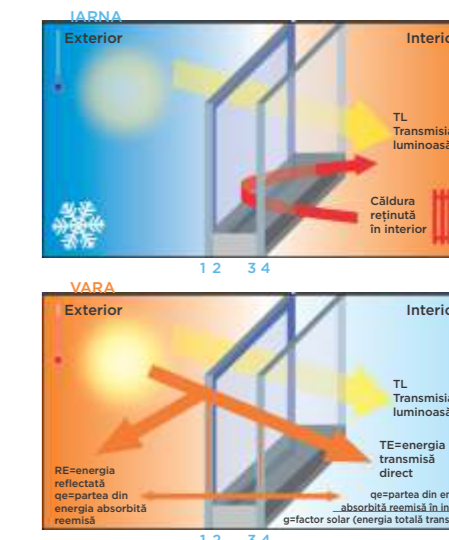

SAINT-GOBAIN BUILDING GLASS EUROPE

POSSIBILITĂȚI DE PRELUCRARE

Vitraj Izolant
Depunerile PLANITHERM 4S EVOLUTION se poziționează întotdeauna pe fața #2 a vitrajului izolant.

Laminare
Sticla PLANITHERM 4S EVOLUTION poate fi laminată cu condiția ca depunerea să nu fie în contact cu filmul de PVB.

Montarea vitrajelor
Vitrajele cu sticlă PLANITHERM 4S EVOLUTION trebuie montate conform standardelor în vigoare și instrucțiunilor generale de procesare.